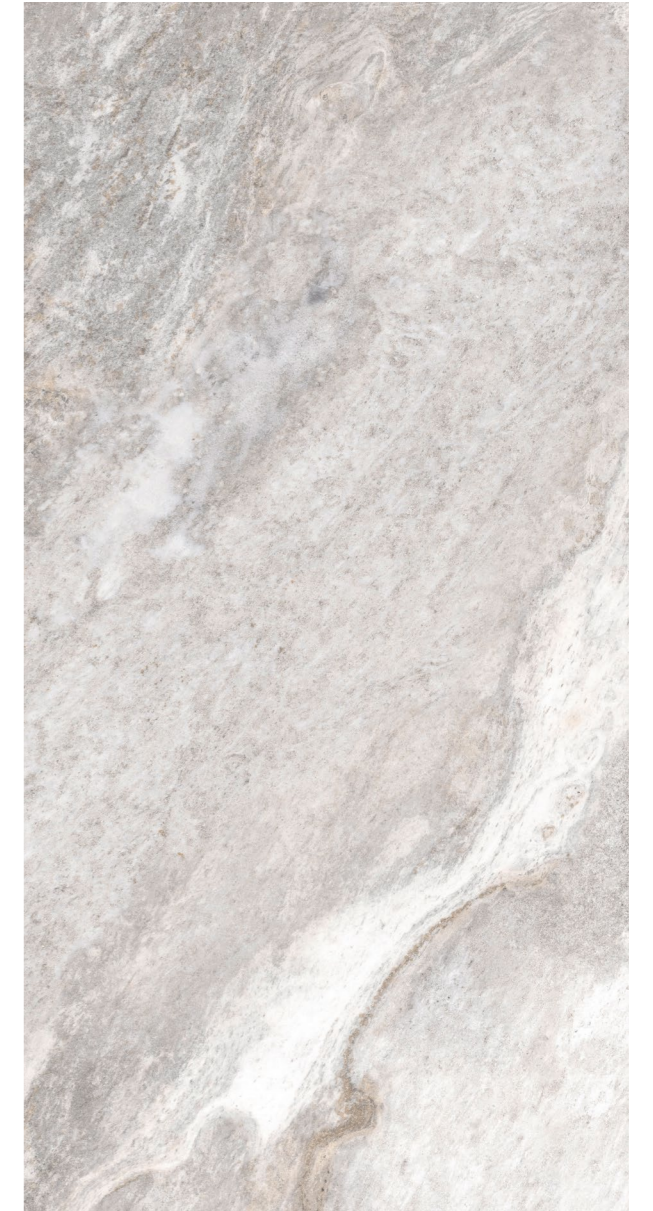

Storm

60x120	Rettificato	Matt	SWAP04	■ 43
60x60	Rettificato	Matt	SWAP08	■ 38
30x60	Rettificato	Matt	SWAP12	■ 38
Outdoor				
60x120	Rettificato	Antislip R11	SWAP14	■ 43