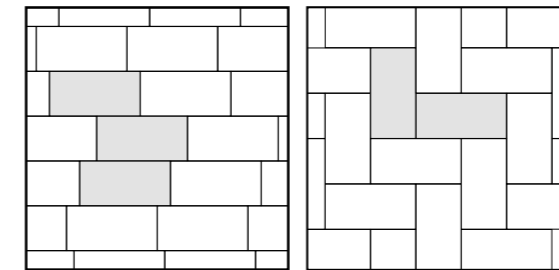

Consigli di Posi

Installation advice - Conseils de pose - Verlegehinweise